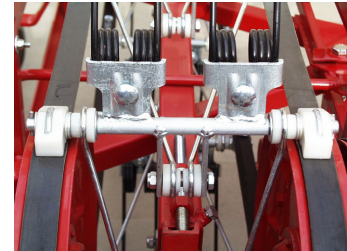

# RANGHINATORI SERIE MC BELT RAKES MC SERIES

**I Ranghinatori serie MC** sono macchine a due cinghie con due denti per pettine. Questa serie è dotata di doppia leva: una per la sterzata e una per regolare l'altezza di lavoro. Gli MC possono essere prodotti anche con ruote libere (piroettanti).

**Belt rakes MC series** are machines with two band belts with two teeth each comb. This series is equipped with two levers: one for steering and one for adjusting the working height. The MC series can be produced with free wheels (pivoting).

- Can be coupled frontally to any mower or motor cultivator
- Safe thanks to the CE standards protections
- Sandblasting and oven powder coating
- 2 years warranty

**Fig. 1 Ranghinatore a nastro MC 16**  
MC 16 belt rake

## DI SERIE:

Attacco rapido o flangiato per motocoltivatore  
 Bicinghia con due denti per bilancino  
 Due leve (una per sterzo, una per alzata) azionabili dalla posizione di guida  
 Ruote gonfiabili 350 x 8"